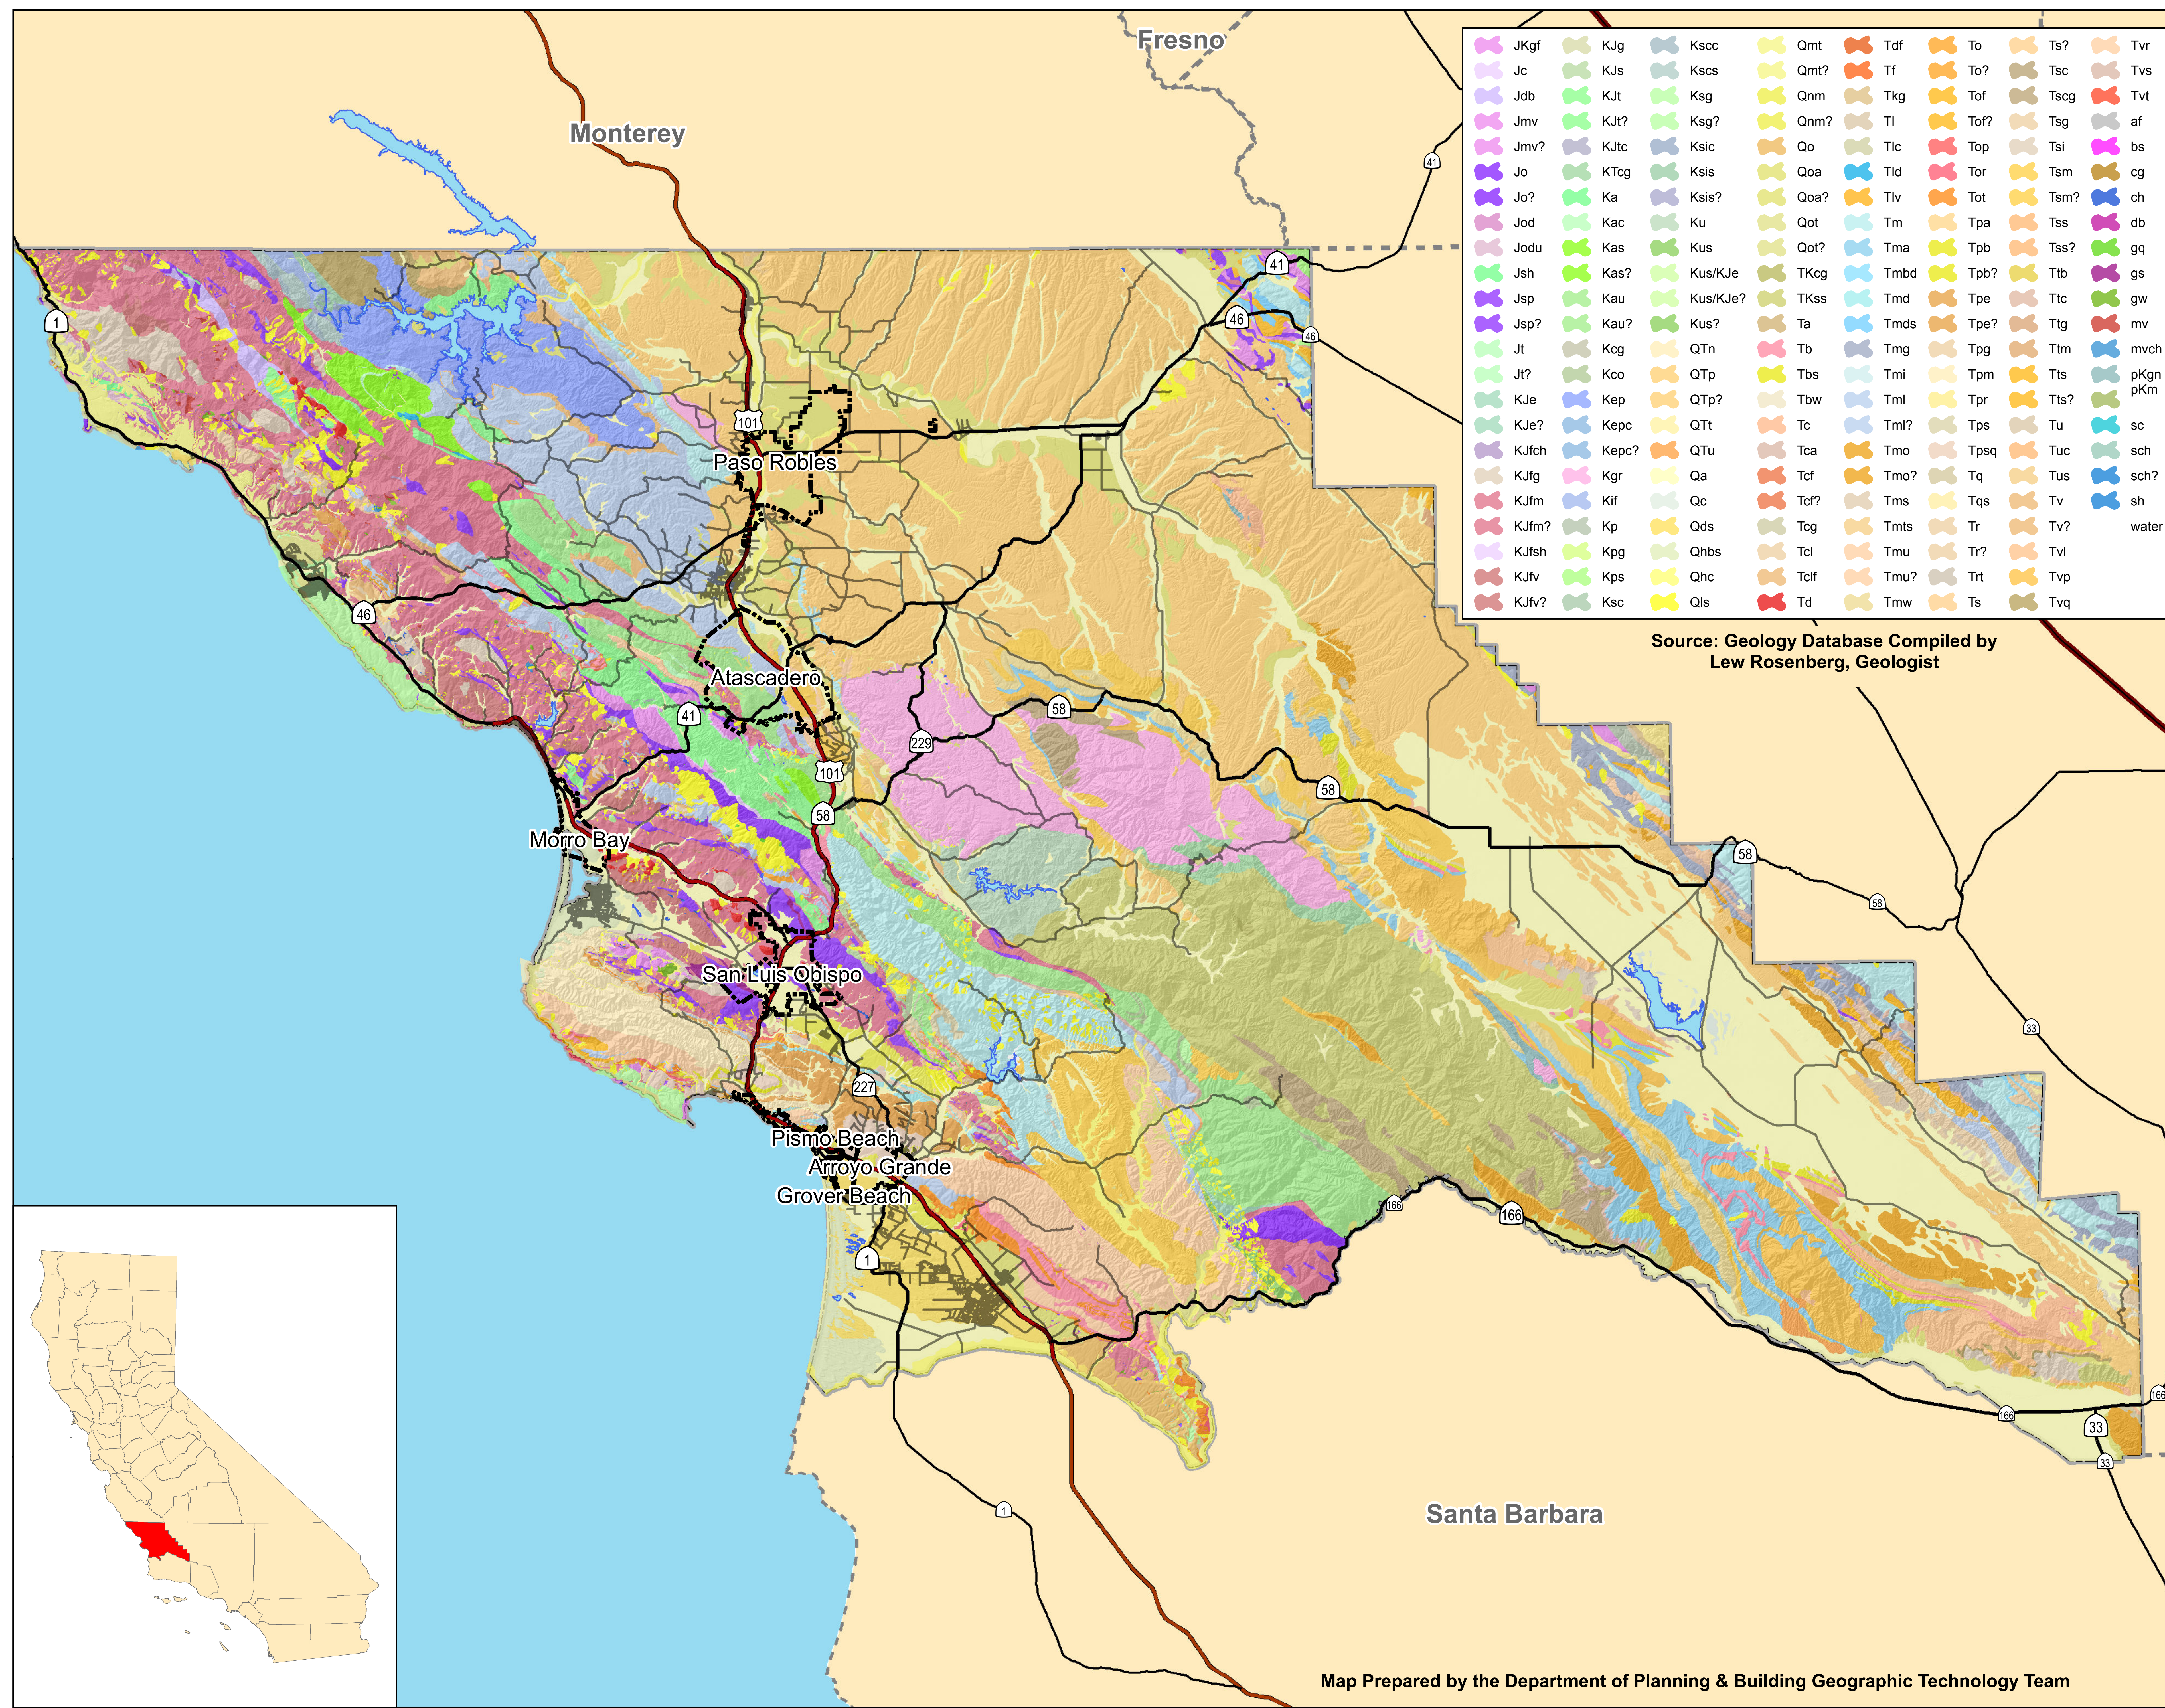

MAP 1 Geology County of San Luis Obispo

JKgf	KJg	Ksc	Qmt	Tdf	To	Ts?	Tvr
Jc	KJs	Kscs	Qmt?	Tf	To?	Tsc	Tvs
Jdb	KJt	Ksg	Qnm	Tkg	Tof	Tscg	Tvt
Jmv	KJt?	Ksg?	Qnm?	Tl	Tof?	Tsg	af
Jmv?	KJtc	Ksic	Qo	Tlc	Top	Tsi	bs
Jo	KTcg	Ksis	Qoa	Tld	Tor	Tsm	cg
Jo?	Ka	Ksis?	Qoa?	Tlv	Tot	Tsm?	ch
Jod	Kac	Ku	Qot	Tm	Tpa	Tss	db
Jodu	Kas	Kus	Qot?	Tma	Tpb	Tss?	gq
Jsh	Kas?	Kus/KJe	TKcg	Tmbd	Tpb?	Ttb	gs
Jsp	Kau	Kus/KJe?	TKss	Tmd	Tpe	Ttc	gw
Jsp?	Kau?	Kus?	Ta	Tmds	Tpe?	Ttg	mv
Jt	Kcg	QTn	Tb	Tmg	Tpg	Ttm	mvch
Jt?	Kco	QTp	Tbs	Tmi	Tpm	Tts	pKgn
KJe	Kep	QTp?	Tbw	Tml	Tpr	Tts?	pKm
KJe?	Kepe	QTt	Tc	Tml?	Tps	Tu	sc
KJfch	Kepe?	QTu	Tca	Tmo	Tpsq	Tuc	sch
KJfg	Kgr	Qa	Tcf	Tmo?	Tq	Tus	sch?
KJfm?	Kif	Qc	Tcf?	Tms	Tqs	Tv	sh
KJfsh	Kp	Qds	Tcg	Tmts	Tr	Tv?	water
KJfv	Kpg	Qhbs	Tcl	Tmu	Tr?	Tvl	
KJfv?	Kps	Qhc	Tclf	Tmu?	Trt	Tvp	
	Ksc	Qls	Td	Tmw	Ts	Tvq	

Source: Geology Database Compiled by
Lew Rosenberg, Geologist

LEGEND

- City Limit
- County Boundary
- County Road
- State Highway
- State Route

County of San Luis Obispo and Cities SAFETY ELEMENT UPDATE