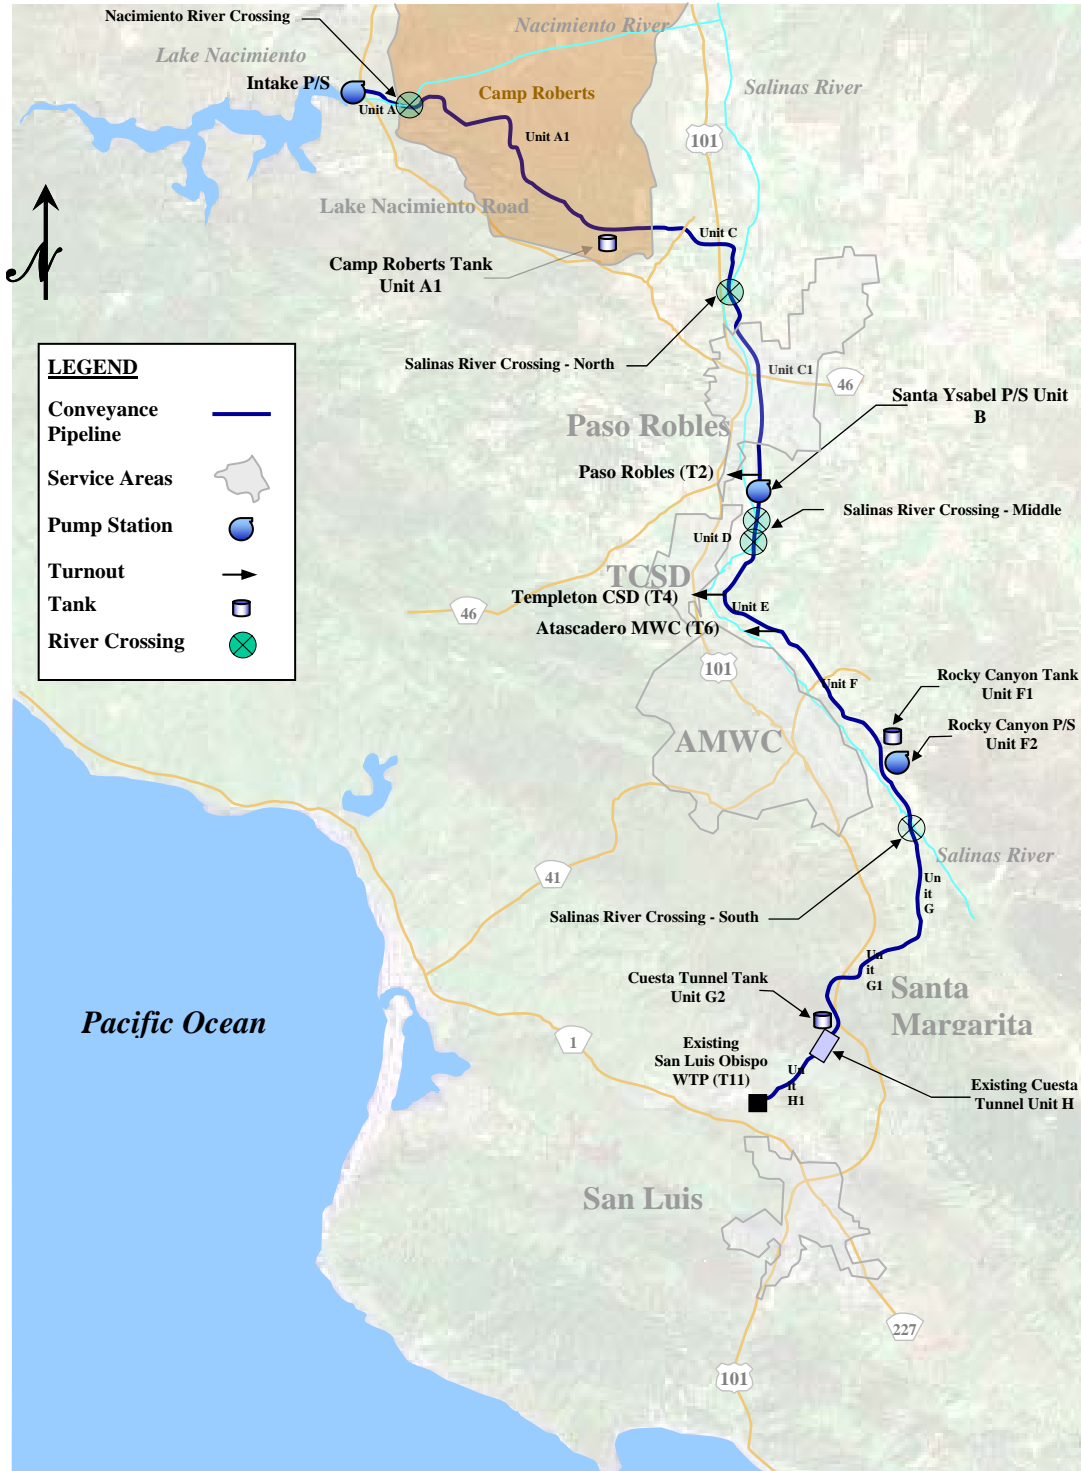

NWP NACIMIENTO WATER PROJECT

San Luis Obispo County Flood Control & Water Conservation District

**Unit Map for
Nacimiento Water Project**